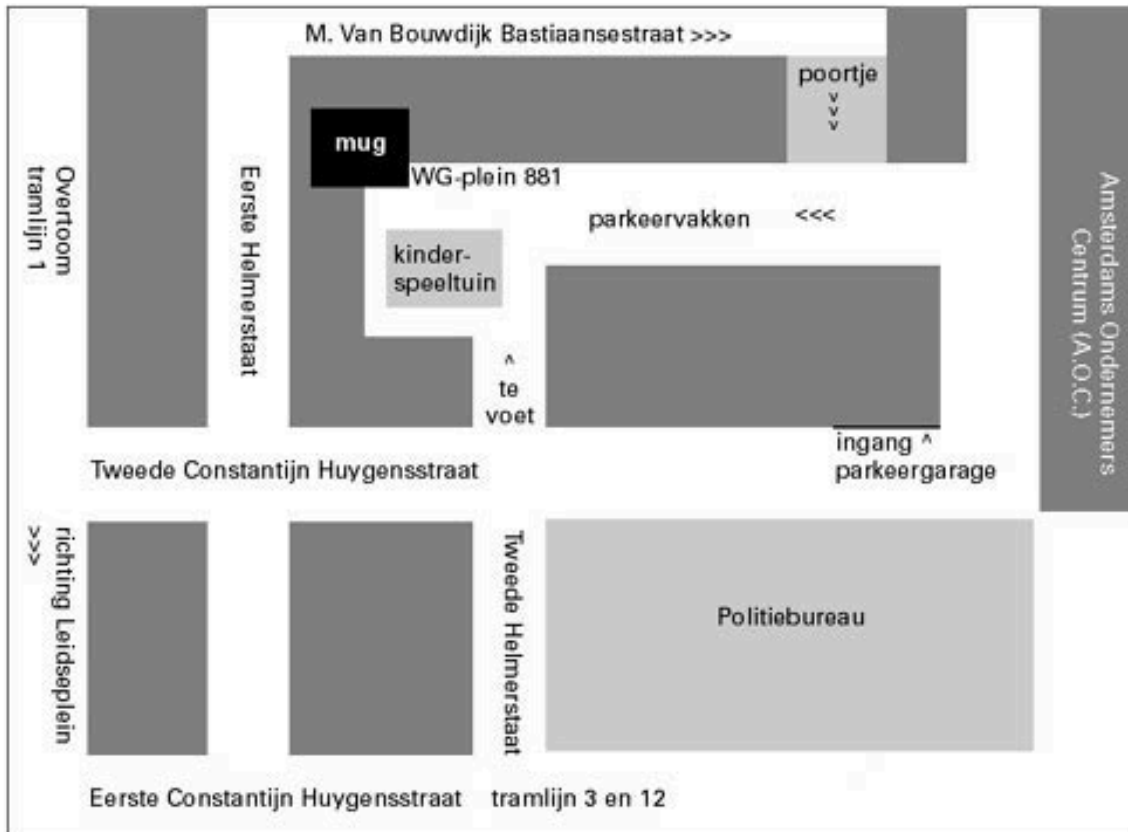

mugmetdegoudentand

WG-Plein 881, 1054 SM Amsterdam

tel: 020 6163218, fax: 020 6123353, post@mugmetdegoudentand.nl

routebeschrijving met de auto

Neem vanaf de Ringweg A10-west de afslag S106 richting Oud West. Op de Overtoom slaat u linksaf bij de Tweede Constantijn Huygensstraat. Rijd langs het politiebureau met de weg mee naar links. Sla de eerste afslag linksaf en rijd de parkeerplaats op. Aan uw linkerhand is een parkje met een speeltuin. Recht voor u ziet u een gebouw met het opschrift "State of Mind". De Mug zit op nummer 881. Parkeren kan ook in de parkeergarage aan de Tweede Constantijn Huygensstraat. De ingang is aan de overkant van het politiebureau.

routebeschrijving met de tram

Neem vanaf Amsterdam Centraal Station tram 1. Stap uit bij de halte "Eerste Constantijn Huygensstraat". Loop de Tweede Constantijn Huygensstraat in. Vlak voor het politiebureau wandelt u linksaf een parkje in langs de speeltuin. Recht voor u ligt een gebouw met het opschrift "State of Mind". De Mug zit op nummer 881. Vanuit andere richtingen kunt u tram 3 nemen. Stap uit bij de halte "Overtoom". Net achter de halte ligt de Tweede Helmerstraat. Loop hier in en neem de eerste zijstraat rechts (Tweede Constantijn Huygensstraat). Vlak voor het politiebureau wandelt u linksaf een parkje in langs de speeltuin. Recht voor u ligt een gebouw met het opschrift "State of Mind". De Mug zit opnummer 881.